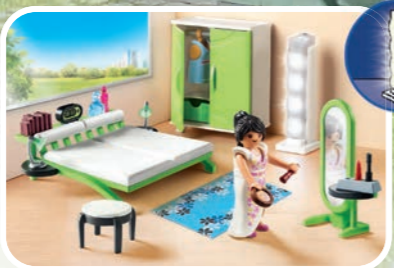

9271 Ložnice
Späňa