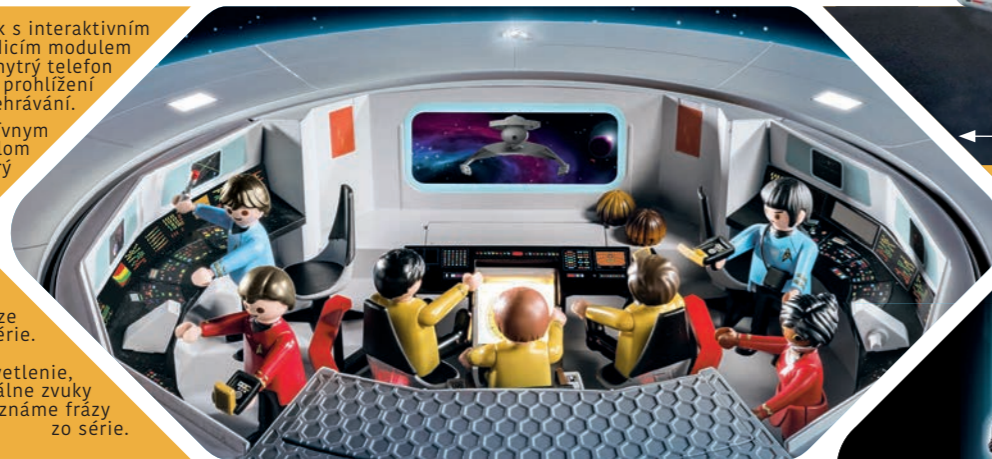

Zažijte galaktické a digitální dobrodružství!
Ovládejte světelné a zvukové efekty pomocí AR aplikace,
provádějte vzrušující mise, řešte kvízy a objevte
originální zábavná fakta!
Zažijte galaktické a digitálne dobrodružstvo!
Ovládajte svetelné a zvukové efekty pomocou AR aplikácie,
vykonávajte vzrušujúce mise, riešte kvízy a objavte originálne
zábavné fakty!

TM & © 2023 CBS Studios Inc. Star Trek and related marks and
Logos are trademarks of CBS Studios Inc. All Rights Reserved.

Hrací můstek s interaktivním
řidičím modulem
a držákem na chytrý telefon
pro interaktivní prohlížení
a přehrávání.

Hrací mostík s interaktivným
radiacím modulem
a držiakom na chytrý
telefón pre interaktívne
prezeranie a prehrávanie.

Působivé osvětlení,
originální zvuky
a známé fráze
ze série.

Působivé osvetlenie,
originálne zvuky
a známé frázy
zo série.

ČERVENÝ ALARM:
Podobně jako v sérii, obsahuje Enterprise
jádro s dilithiovými krystaly, které jsou
potřebné pro provoz elektroniky na lodi.

ČERVENÝ ALARM:
Podobne ako v sérii, obsahuje Enterprise
jádro s dilithiovými krystálmi, ktoré sú
potrebne pre prevádzku elektroniky na lodi.

39.4 in · 100 cm

Lze postavit na stojan
Možno postaviť na stojan

nebo zavěsit
alebo zavesiť

Port USB-C slouží jako alternativní zdroj napájení.
Port USB-C slúži ako alternatívny zdroj napájania.

JAMES T.
KIRK

MR.
SPOCK

DR. LEONARD
MCCOY

NYOTA
UHURA

MONTGOMERY
SCOTT

PAVEL
CHEKOV

HIKARU
SULU

Posádka U.S.S. Enterprise